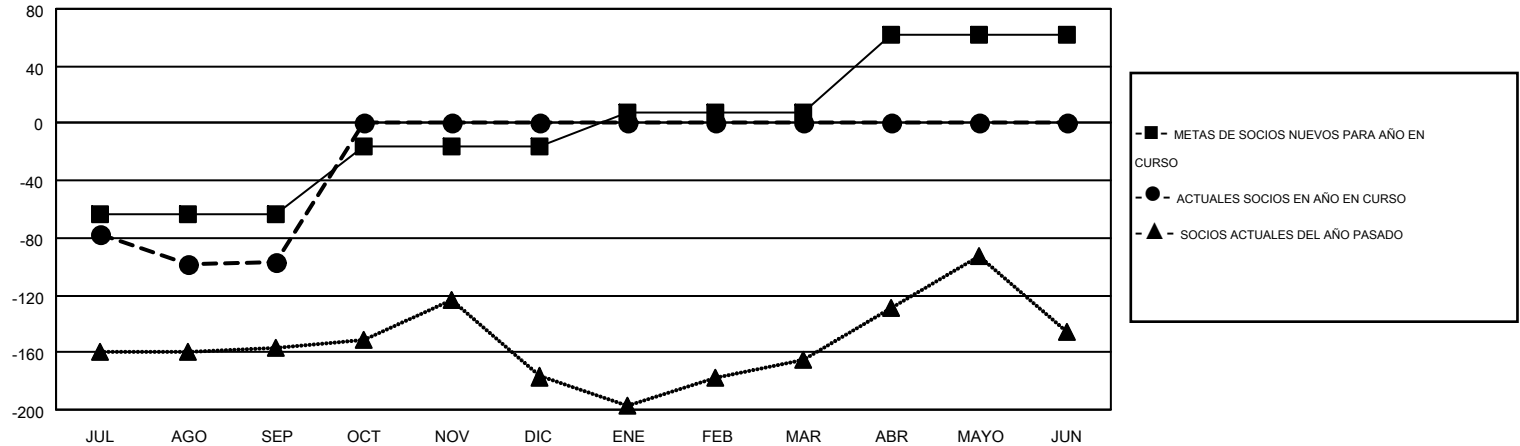

MONTHLY MEMBERSHIP PROGRESS REPORT

Results as of: 9/30/2016

Multiple District 51

LOCATION: PUERTO RICO

GMT: CARLOS JUSTINIANO

GMT DE AE 3

Clubes					socios				
RESULTADOS DE 2016-2017					RESULTADOS DE 2016-2017				
TRIMESTRE	META DE CLUBES NUEVOS	NUEVOS CLUBES	CLUBES DADOS DE BAJA	GANANCIA/PÉRDIDA NETA	TRIMESTRE	META DE SOCIOS NUEVOS	SOCIOS FUNDADORES Y NUEVOS SOCIOS AÑADIDOS	SOCIOS DADOS DE BAJA	GANANCIA/PÉRDIDA NETA
JUL/AGO/SEP	0	0	1	-1	JUL/AGO/SEP	-63	66	163	-97
OCT/NOV/DIC	0	0	0	0	OCT/NOV/DIC	47	0	0	0
ENE/FEB/MAR	1	0	0	0	ENE/FEB/MAR	24	0	0	0
ABR/MAYO/JUN	2	0	0	0	ABR/MAYO/JUN	54	0	0	0

METAS Y CIFRA ACUMULATIVA DE CLUBES NUEVOS

METAS Y CIFRA ACUMULATIVA DE SOCIOS

CLUBES DADOS DE BAJA: 1	22 CLUBS OF 107 AÑADIERON 1 O MÁS SOCIOS NUEVOS	<u>DISTRIBUCIÓN POR SEXO</u>
		MASCULINO 2,153 (62.15%)
		FEMENINO 1,311 (37.85%)
<u>SOCIOS DADOS DE BAJA</u>	CLIC AQUÍ PARA DATOS DE SALUD DE CLUB	SOCIOS EN UNIDAD FAMILIAR 719
FALLECIDOS 19		CABEZA DE FAMILIA 342
CLUB CANCELADO 0		NO ES CABEZA DE FAMILIA 377
OTRO 144		
TOTAL 163		