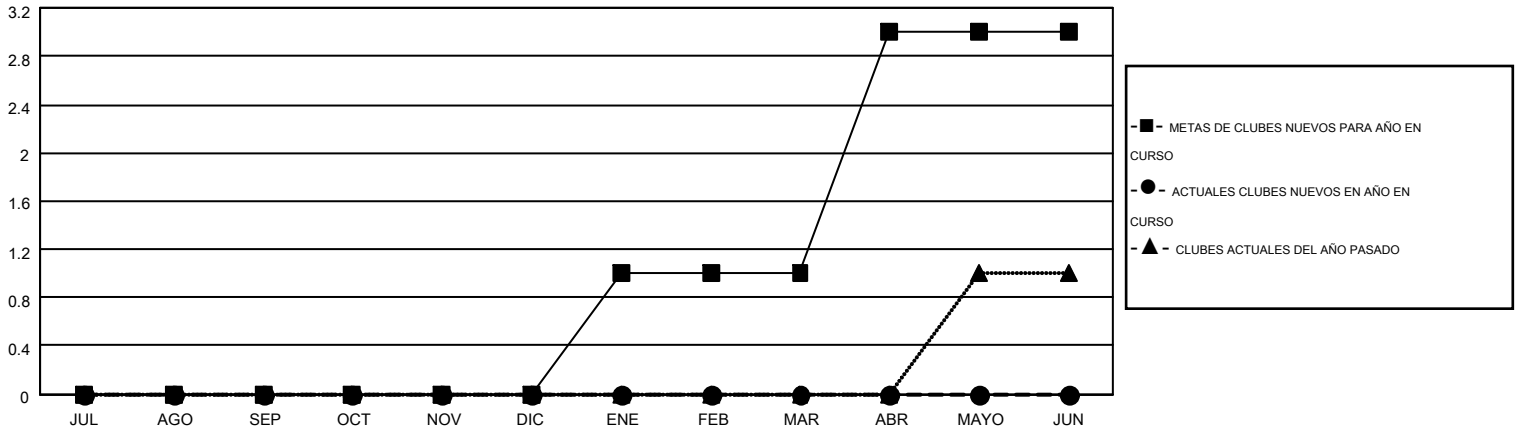

MONTHLY MEMBERSHIP PROGRESS REPORT

Results as of: 9/30/2016

Multiple District 51

LOCATION: PUERTO RICO

GMT: CARLOS JUSTINIANO

GMT DE AE 3

Clubes					socios				
RESULTADOS DE 2016-2017					RESULTADOS DE 2016-2017				
TRIMESTRE	META DE CLUBES NUEVOS	NUEVOS CLUBES	CLUBES DADOS DE BAJA	GANANCIA/PÉRDIDA NETA	TRIMESTRE	META DE SOCIOS NUEVOS	SOCIOS FUNDADORES Y NUEVOS SOCIOS AÑADIDOS	SOCIOS DADOS DE BAJA	GANANCIA/PÉRDIDA NETA
JUL/AGO/SEP	0	0	1	-1	JUL/AGO/SEP	-63	66	163	-97
OCT/NOV/DIC	0	0	0	0	OCT/NOV/DIC	47	0	0	0
ENE/FEB/MAR	1	0	0	0	ENE/FEB/MAR	24	0	0	0
ABR/MAYO/JUN	2	0	0	0	ABR/MAYO/JUN	54	0	0	0

METAS Y CIFRA ACUMULATIVA DE CLUBES NUEVOS

METAS Y CIFRA ACUMULATIVA DE SOCIOS

CLUBES DADOS DE BAJA: 1	22 CLUBS OF 107 AÑADIERON 1 O MÁS SOCIOS NUEVOS	<u>DISTRIBUCIÓN POR SEXO</u>
		MASCULINO 2,153 (62.15%)
		FEMENINO 1,311 (37.85%)
<u>SOCIOS DADOS DE BAJA</u>	CLIC AQUÍ PARA DATOS DE SALUD DE CLUB	SOCIOS EN UNIDAD FAMILIAR 719
FALLECIDOS 19		CABEZA DE FAMILIA 342
CLUB CANCELADO 0		NO ES CABEZA DE FAMILIA 377
OTRO 144		
TOTAL 163		